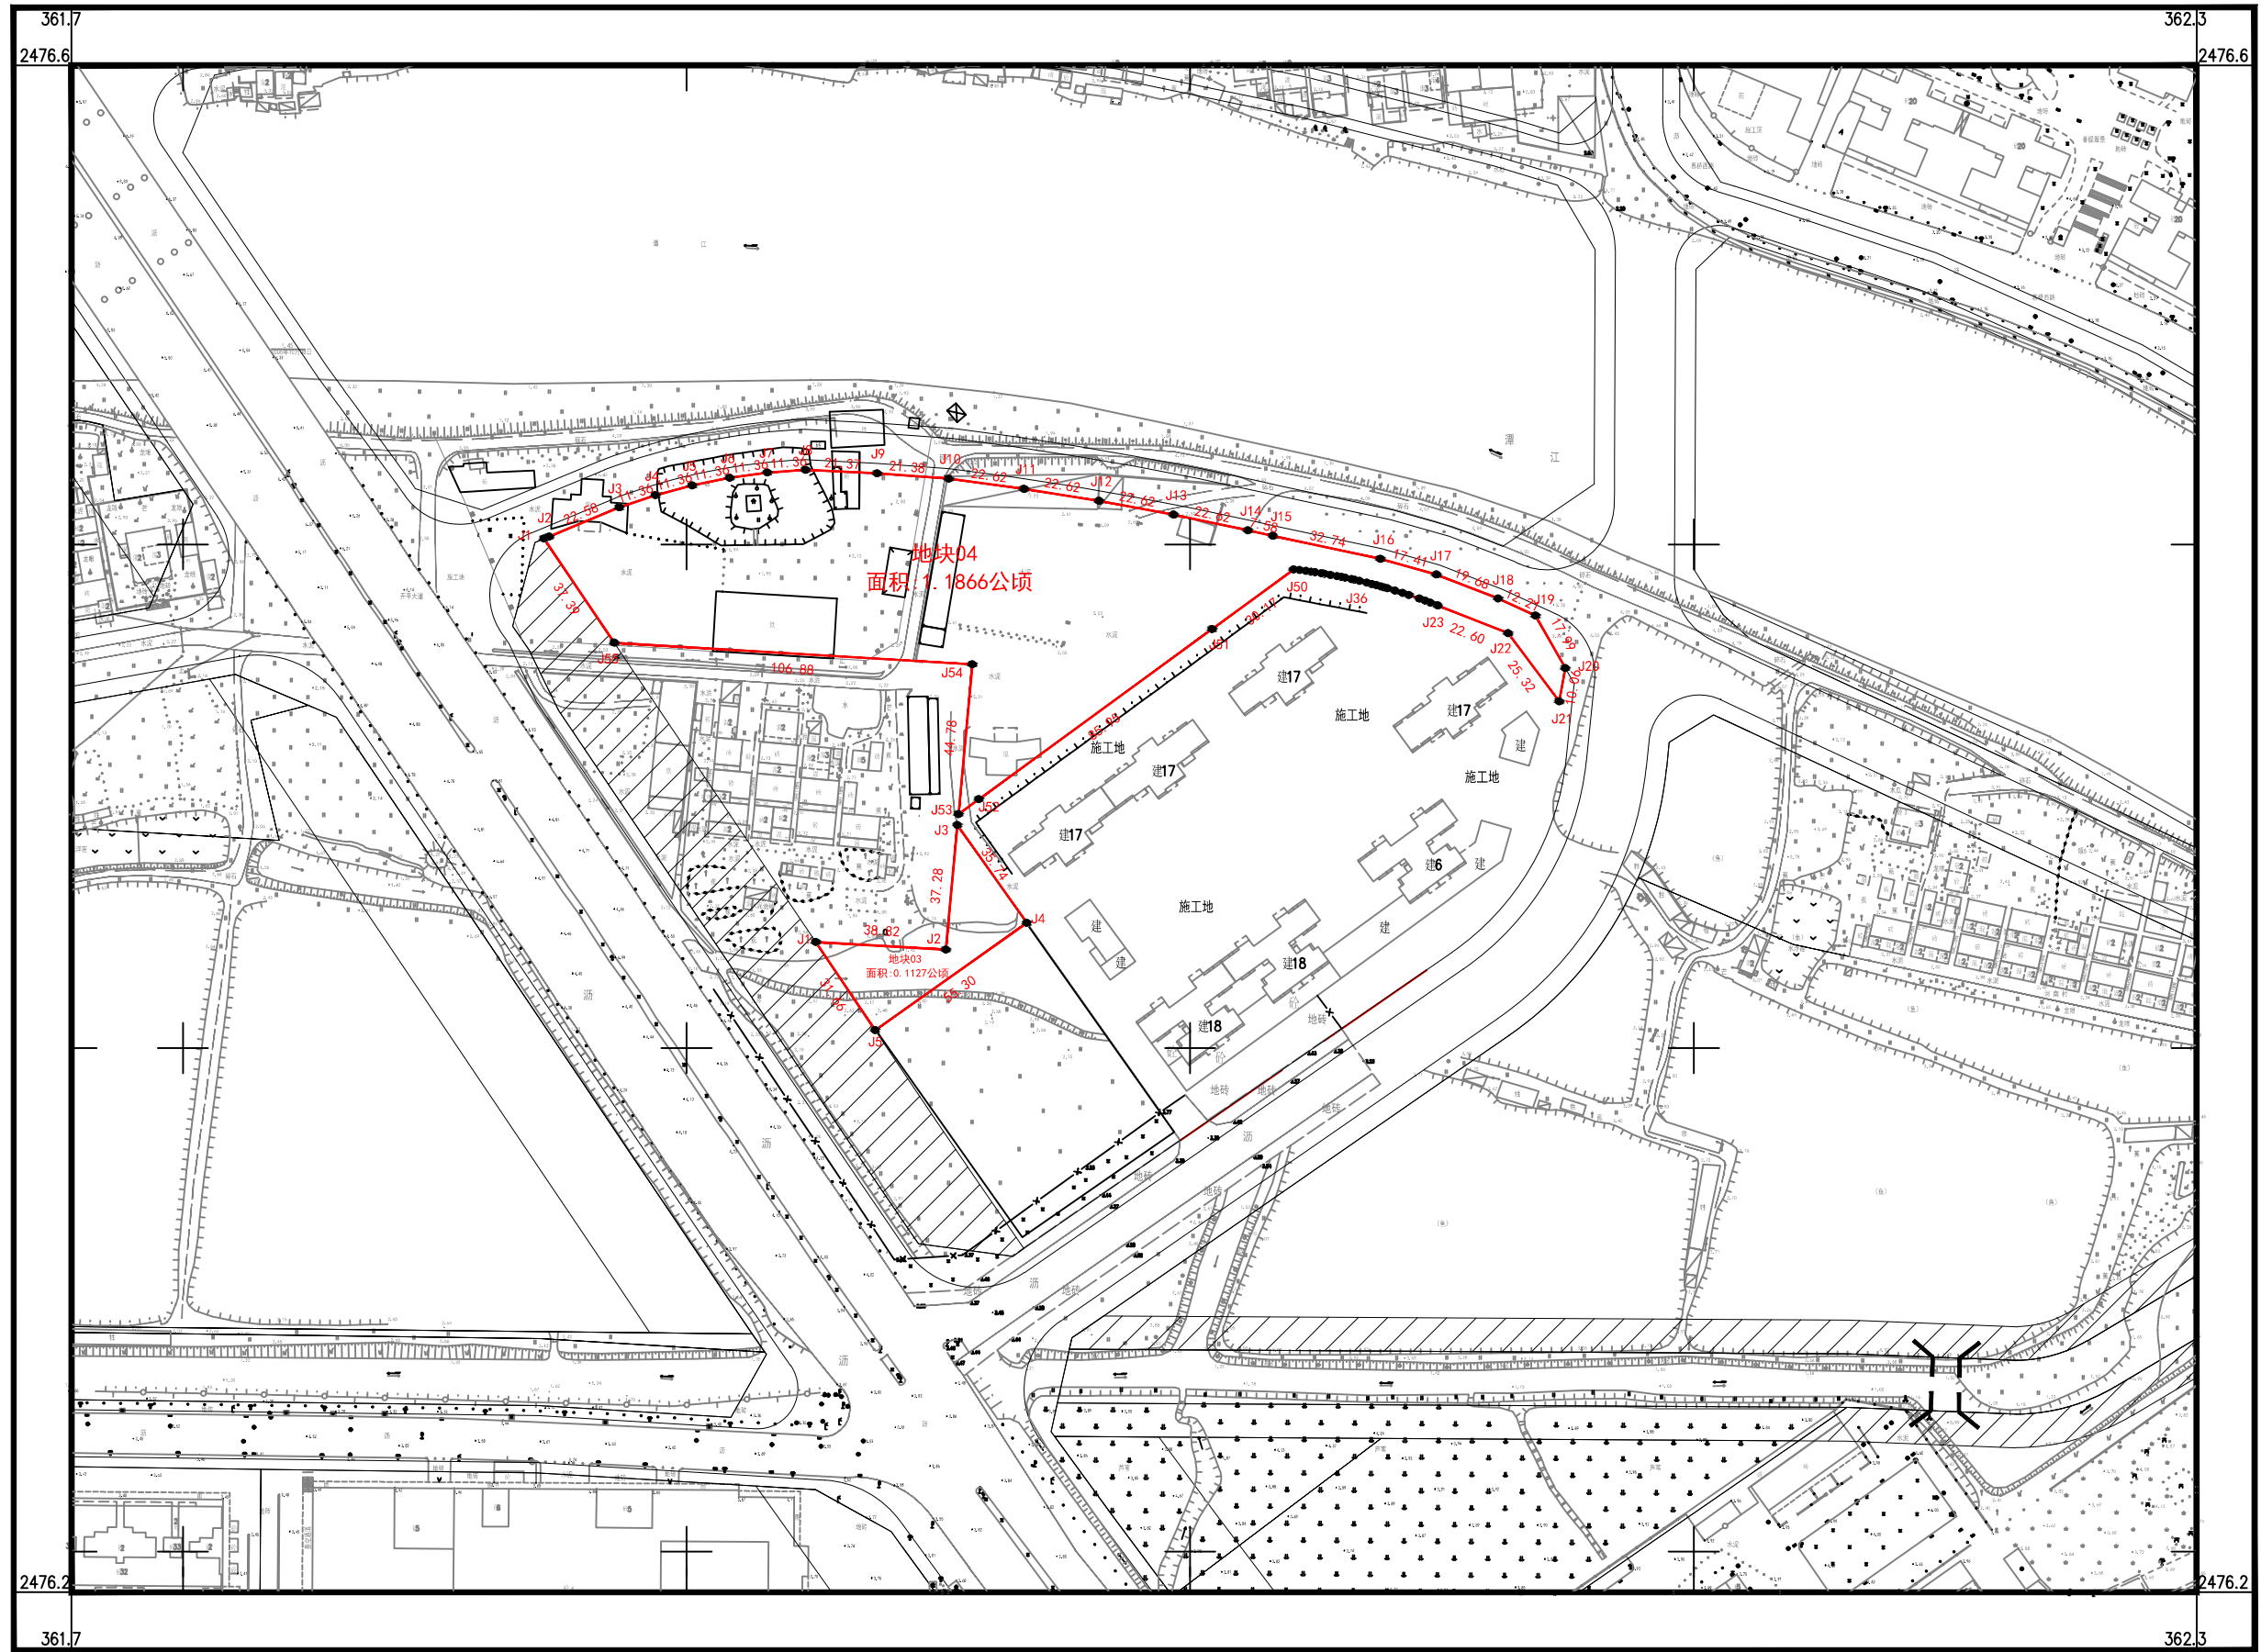

征地补偿安置方案附图

土地坐落：开平市长沙街杜溪村“大原东区”（土名）地块

1:1500

日期：2022年9月1日